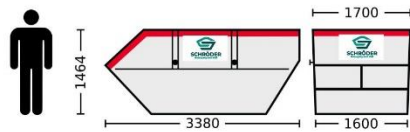

SCHRÖDER

Entsorgung nach Maß

3 m³ Absetzmulde, offen

5,5 m³ Absetzmulde mit Ladeklappe, offen

7 m³ Absetzmulde, offen

7 m³ Absetzmulde mit Ladeklappe, offen

7 m³ Absetzmulde mit Deckel

10 m³ Absetzmulde, offen