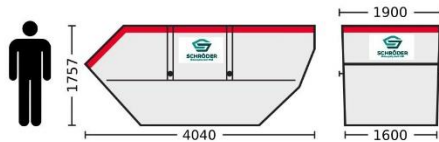

SCHRÖDER

Entsorgung nach Maß

3 m³ Absetzmulde, offen

5,5 m³ Absetzmulde mit Ladeklappe, offen

7 m³ Absetzmulde, offen

7 m³ Absetzmulde mit Ladeklappe, offen

7 m³ Absetzmulde mit Deckel

10 m³ Absetzmulde, offen