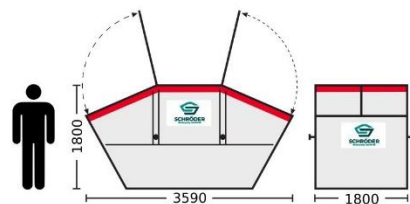

SCHRÖDER

Entsorgung nach Maß

3 m³ Absetzmulde, offen

5,5 m³ Absetzmulde mit Ladeklappe, offen

7 m³ Absetzmulde, offen

7 m³ Absetzmulde mit Ladeklappe, offen

7 m³ Absetzmulde mit Deckel

10 m³ Absetzmulde, offen