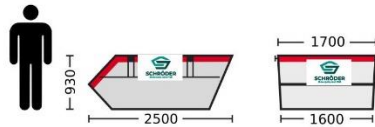

SCHRÖDER

Entsorgung nach Maß

3 m³ Absetzmulde, offen

5,5 m³ Absetzmulde mit Ladeklappe, offen

7 m³ Absetzmulde, offen

7 m³ Absetzmulde mit Ladeklappe, offen

7 m³ Absetzmulde mit Deckel

10 m³ Absetzmulde, offen